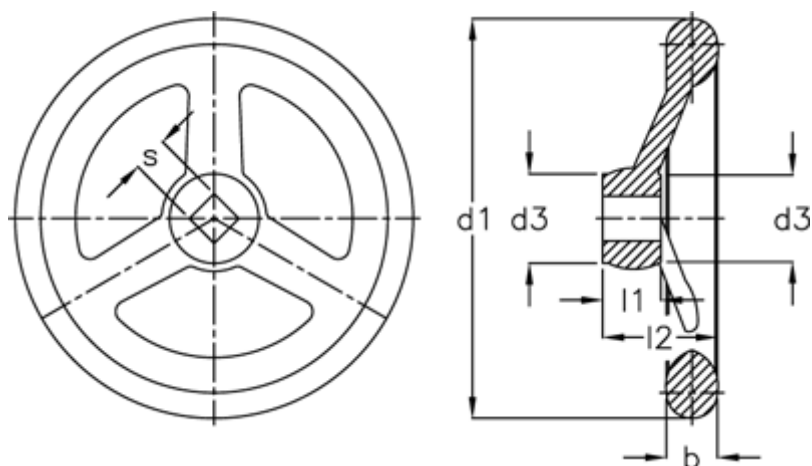

Varenummer: 20313279  
Beskrivelse: E+G Håndhjul  
DIN 950-GG-100-V9-A

## Mål

Antal eger =	3
b	= 15
d1	= 100
d3	= 26
l1	= 17
l2	= 33
s H11	= V 9